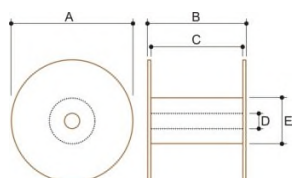

Verpackung

Packaging

Kabelring

Coil

Je nach Kabeldurchmesser entweder zu je 50 m oder 100 m.

Plastikspule

Plastic reel

Type	Abmessungen Dimensions mm				
	A	B	C	D	E
S300	300	205	190	85	105
S400	400	220	200	32	200

Pappfass

Cardboard barrel

Type	Abmessungen Dimensions mm		
	A	B	C
F400	500	300	400
F800	500	300	800
F500*	400	190	500

*) Auslaufmodell / Discontinued model

Holztrommel

Wooden drum

Type	Abmessungen Dimensions mm				
	A	B	C	D	E
T500	500	320	305	80	160
T600	600	320	305	80	160
T800	800	550	400	80	400
T1000	1000	680	470	80	470
T1200	1250	730	630	80	630
T1400	1400	860	750	80	710
T1600	1600	1030	900	80	900
T1800	1800	1290	1140	80	1120