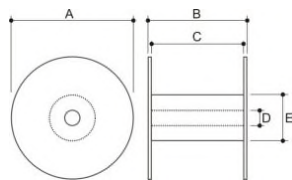

Verpackung

Packaging

Kabelring

Coil

Je nach Kabeldurchmesser entweder zu je 50 m oder 100 m.

Plastikspule

Plastic reel

Type	Abmessungen Dimensions mm				
	A	B	C	D	E
S300	300	205	190	85	105
S400	400	220	200	32	200

Pappfass

Cardboard barrel

Type	Abmessungen Dimensions mm		
	A	B	C
F400	500	300	400
F800	500	300	800
F500*	400	190	500

*) Auslaufmodell / Discontinued model

Holztrommel

Wooden drum

Type	Abmessungen Dimensions mm				
	A	B	C	D	E
T500	500	320	305	80	160
T600	600	320	305	80	160
T800	800	550	400	80	400
T1000	1000	680	470	80	470
T1200	1250	730	630	80	630
T1400	1400	860	750	80	710
T1600	1600	1030	900	80	900
T1800	1800	1290	1140	80	1120